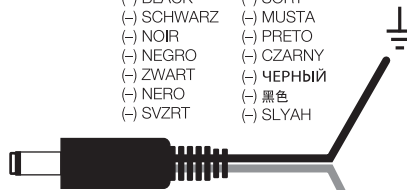

OPTIONAL WAHLFREI FACULTATIF OPCIONAL EXTRA

OPCJONALNIE PODKŁUCZENIE WNEZSNEGO BŁOKA PИTANIA

ПИТАНИЯ

选项

OPSIYONEL

(-) BLACK	(-) SORT
(-) SCHWARZ	(-) MUSTA
(-) NOIR	(-) PRETO
(-) NEGRO	(-) CZARNY
(-) ZWART	(-) ЧЕРНЫЙ
(-) NERO	(-) 黑色
(-) SVZRT	(-) SLYAH