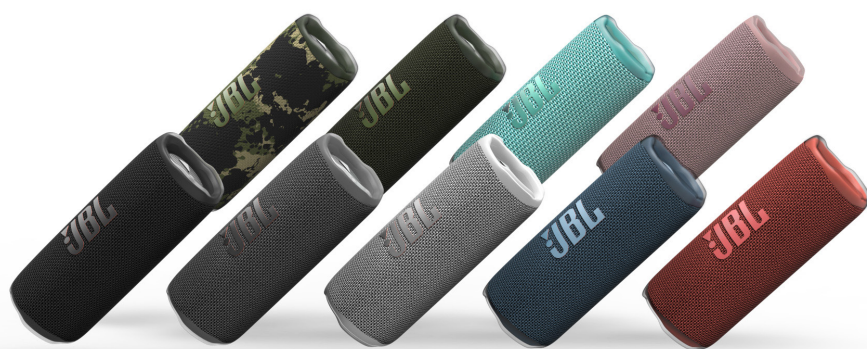

Djävrt ljud för varje äventyr.

Ditt äventyr. Ditt soundtrack. Djärva JBL Flip 6 levererar kraftfullt JBL Original Pro-ljud med exceptionell klarhet tack vare sitt 2-vägs högtalarsystem som består av ett optimerat ovalt element, separat diskantelement och dubbla pulserande baselement. Den här stora högtalaren är både vatten- och dammtät. Trots sin storlek är den enkel att bära, så att du kan ta med den överallt i alla väder. Och med 12 timmars batteritid kan du festa tills solen går ner – eller kommer upp – vart musiken än för dig. Använd PartyBoost för att länka flera kompatibla högtalare. Flip 6 finns i flera olika coola färger.

Funktioner

- ▶ Högre, kraftfullare ljud
- ▶ Vatten- och dammtät enligt IP67
- ▶ 12 timmars speltid
- ▶ Djäv design
- ▶ Ännu roligare med PartyBoost
- ▶ JBL Portable-app
- ▶ USB-laddningsskydd
- ▶ Trådlös Bluetooth-strömning
- ▶ Miljövänlig förpackning

Funktioner och fördelar

Högre, kraftfullare ljud

Håll festen igång med JBL Flip 6 2-vägs högtalarsystem, utformat för att leverera ett högt, kristallklart och kraftfullt ljud. Dess ovala baselement ger enastående låga frekvenser och mellanregister, medan ett separat diskantelement ger skarpa, tydliga höga frekvenser. Flip 6 har även optimerade dubbla passiva element för djup bas, som finjusteras med hjälp av Harmans avancerade algoritm.

Vatten- och dammtät enligt IP67

Till poolen. Till parken. JBL Flip 6 är vatten- och dammtät enligt IP67, så du kan ta med din högtalare överallt.

12 timmars speltid

Bekymra dig inte över småsaker som att ladda batteriet. JBL Flip 6 ger dig upp till 12 timmars speltid på en enda laddning.