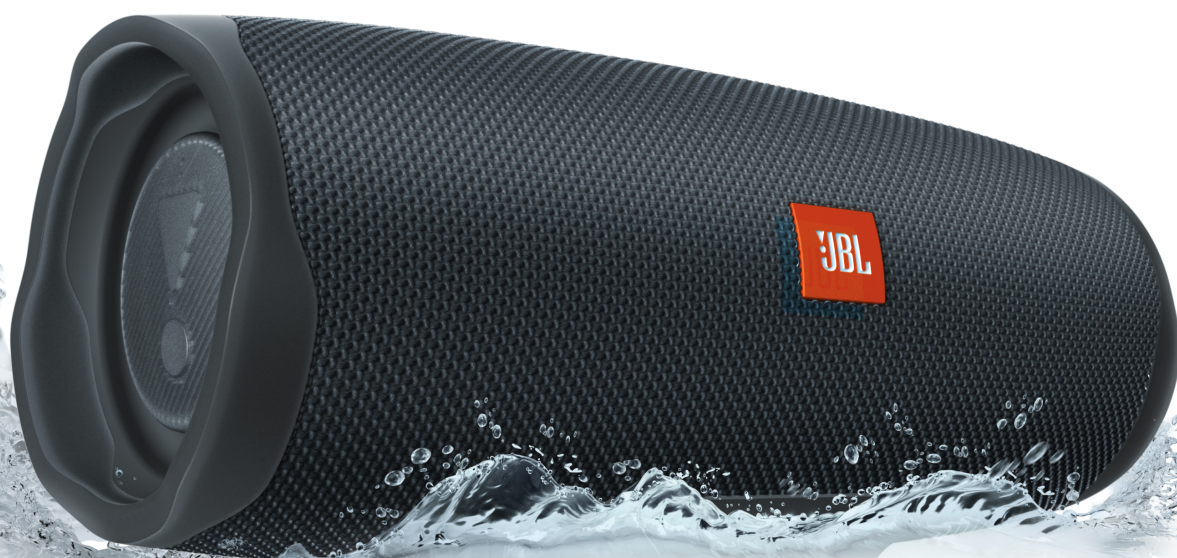

CHARGEESSENTIAL 2

Caixa de som portátil à prova d'água com Powerbank

Escute música enquanto carrega.

Leve a festa junto com você em qualquer clima. A caixa de som JBL Charge Essential 2 oferece o ousado som profissional JBL. Até 20 horas de reprodução e um prático powerbank para manter carregados os dispositivos que fazem a festa a noite toda. Chuva? Derramou bebida? A Charge Essential 2 IPX7 à prova d'água é resistente a qualquer coisa.

Características

- ▶ O ousado JBL Original Pro Sound
- ▶ Até 20 horas de reprodução
- ▶ Mergulhe com o design à prova d'água IPX7
- ▶ Transmissão sem fios por Bluetooth
- ▶ Carregue com o powerbank portátil embutido

Características e benefícios

O ousado JBL Original Pro Sound

A JBL Charge Essential 2 apresenta um driver em formato oval, um tweeter separado e dois radiadores passivos JBL para graves mais profundos. O transdutor otimizado oferece maior volume. O JBL Charge Essential 2 oferece som potente onde quer que você esteja.

Até 20 horas de reprodução

A diversão não precisa parar. Equipada com uma incrível duração da bateria de até 20 horas, a JBL Charge Essential 2 permite que você se divirta o dia todo, noite adentro.

Mergulhe com o design à prova d'água IPX7