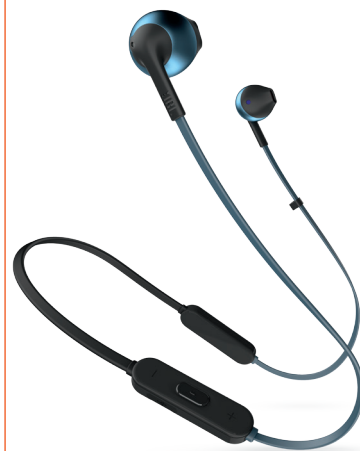

TUNE205^{BT}

Draadloze hoofdtelefoon met oordopjes

Krachtig, zuiver basgeluid. Nu in een versie voor onderweg.

Wij introduceren de JBL TUNE 205BT draadloze hoofdtelefoon met oordopjes met JBL Pure Bass-geluid. Dankzij de accuwerkduur van 6 uur kan deze draadloos JBL Pure Bass-geluid streamen en kun je handsfree telefoongesprekken voeren. Binnen in de premium behuizing bevindt zich een stel 12,5 mm drivers die een serieus basgeluid voortbrengen, terwijl de zachte, ergonomisch gevormde oordopjes voor een langdurig comfortabele luisterervaring zorgen. Daarnaast stelt een eenknops afstandsbediening je in staat om muziek af te spelen, maar ook telefoongesprekken onderweg te beantwoorden met de ingebouwde microfoon, waardoor de JBL TUNE 205BT je dagelijkse metgezel wordt voor op het werk, thuis en onderweg.

Functies

- ▶ JBL Pure Bass-geluid
- ▶ 6 uur werkduur van accu
- ▶ Handsfree telefoongesprekken
- ▶ Platte kabel die niet in de knoop raakt
- ▶ Oordopjes met comfortabele pasvorm

Funcities en eigenschappen

JBL Pure Bass-geluid

Al meer dan 70 jaar heeft JBL het precieze en indrukwekkende geluid geproduceerd dat te vinden is op grote muzieklocaties wereldwijd. Deze koptelefoon reproduceert datzelfde JBL-geluid door een bas eruit te knallen die zowel diep als krachtig is.

Platte kabel die niet in de knoop raakt

Een platte, duurzame kabel die niet in de knoop raakt.

Oordopjes met comfortabele pasvorm

De zachte, ergonomisch gevormde oordopjes stellen je in staat comfortabel van je muziek te genieten