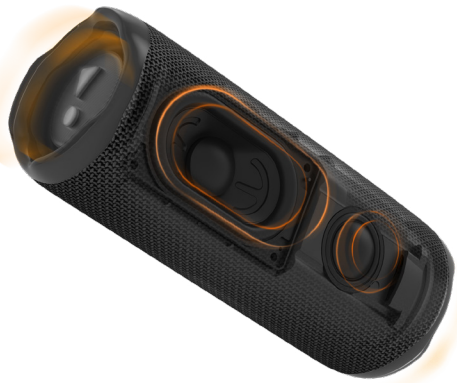

# FLIP 6

ポータブルウォータープルーフスピーカー

## 迫力のサウンドで冒険の毎日を。

あなたのアドベンチャー。あなたのサウンドトラック。「JBLボールドデザイン」を採用した新しいJBL Flip 6は、JBLならではのパワフルサウンドと澄み切った高音域を両立させる2ウェイスピーカーシステムを搭載。最適化されたレーストラック型のスピーカードライバー、独立したツイーター、デュアルパッシブラジエーターを装備しています。ラウドな音楽再生が可能なポータブルスピーカー。防水・防塵加工されているので、どんな天候でもどこにでも連れて行くことができます。また、12時間のロングバッテリーライフで、どこでも音楽を再生することができ、日が沈むまでも夜明けまでもパーティーを楽しむことができます。PartyBoostを使用して、対応する複数のスピーカーを接続します。Flip 6は、カラーバリエーションが豊富に揃っています。

## 特長

- ▶ ラウドでパワフルなサウンド
- ▶ IP67等級の防水・防塵性能
- ▶ 12時間再生可能
- ▶ ボールドデザイン
- ▶ PartyBoostで一步進んだ楽しみ方を
- ▶ JBL Portableアプリ
- ▶ USB充電保護機能
- ▶ ワイヤレスBluetoothストリーミング
- ▶ 環境にやさしいパッケージ

#### ラウドでパワフルなサウンド

2ウェイスピーカーシステムのJBL Flip 6は、大音量でも透明感のあるクリアかつパワフルなサウンドを実現するよう設計されています。レーストラック型のウーファーは、優れた低音域と中音域を実現し、独立したツイーターは明瞭でクリアな高音域を再現します。また、Flip 6は、独自の高度なアルゴリズムを使用して細かくチューニングされたデュアルパッシブラジエーターを装備、深みのある重低音再生に最適化されています。