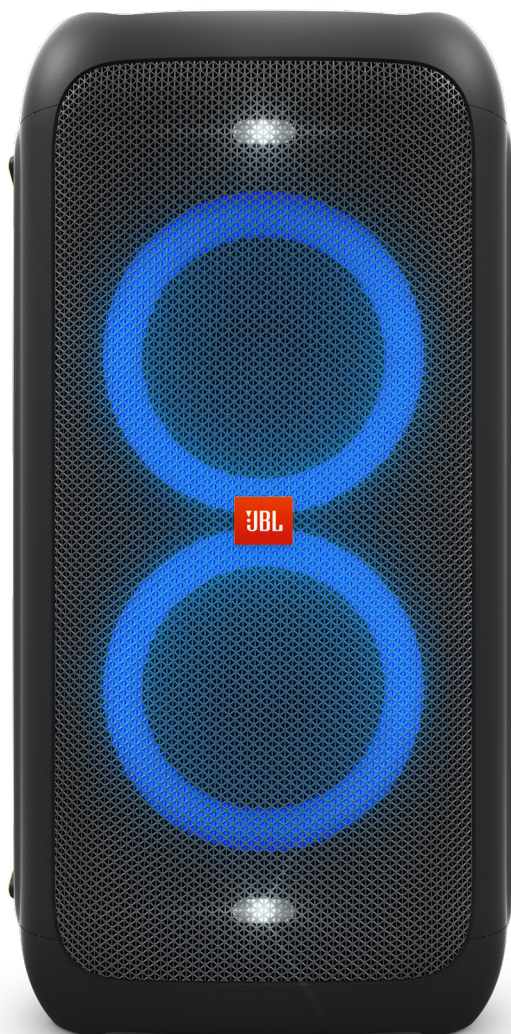

PARTYBOX 100

Enceinte portable Bluetooth pour soirée avec effets lumineux dynamiques

Faites du bruit et des envieux... faites la fête !

La fête vous suivra partout grâce à la puissance portable de la JBL PartyBox 100. Illumez la nuit. Choisissez l'ambiance lumineuse qui vous convient ou laissez la musique le faire pour vous. C'est vous le DJ ! Écoutez votre liste de lecture préférée depuis une clé USB ou via un appareil équipé du Bluetooth. Faites parler votre talent à tout moment grâce aux entrées micro et guitare. Trouvez l'endroit parfait. Montez votre enceinte sur un pied et laissez le son dynamique de JBL inonder la pièce. Faites la fête toute la nuit grâce à une autonomie allant jusqu'à 12 heures. Branchez votre enceinte à une prise pour que la fête ne s'arrête jamais.

Caractéristiques

- ▶ Électrifiez la fête
- ▶ Illumez votre soirée
- ▶ Une batterie qui ne vous laissera pas tomber
- ▶ Une fois branchés, à vous de jouer !
- ▶ Une diffusion sans accrocs grâce au Bluetooth
- ▶ Des listes de lecture simplifiées
- ▶ Toujours plus de décibels
- ▶ Laissez votre enceinte surplomber la soirée

Caractéristiques & Points Forts

Électrifiez la fête

Mettez vous aux commandes de la soirée de l'année. La JBL PartyBox 100 délivre 160 watts d'un son signature JBL puissant. La fête où vous le voulez, quand vous le voulez.

Une batterie qui ne vous laissera pas tomber

Dancez du matin au soir grâce à une autonomie exceptionnelle allant jusqu'à 12 heures*.

Une fois branchés, à vous de jouer !

Un micro ? Chantez ! Une guitare ? Jouez ! Reliez votre matériel à l'enceinte, grimpez sur la scène et allumez le feu comme si c'était votre dernier jour sur terre.