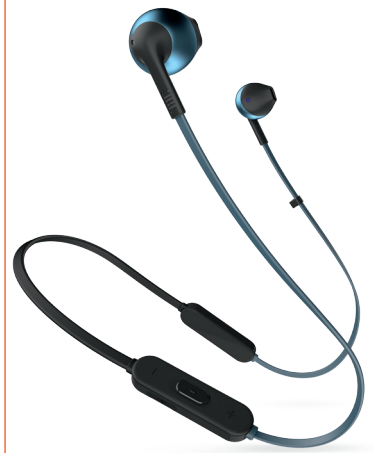

TUNE205^{BT}

Trådløse øretelefoner

Kraftig, ren baslyd. Fås nu som takeaway.

Vi præsenterer JBL TUNE 205BT-øretelefonerne med JBL Pure Bass-lyd. Batteriet giver dig 6 timers trådløs afspilning af JBL Pure Bass-lyd og håndfri håndtering af opkald. I det førsteklasses kabinet ligger et par 12,5 mm enheder, som vil give seriøs baslyd, mens de bløde, ergonomisk formede ørestykker sikrer en behagelig lytteoplevelse gennem mange timers lytning. Fjernbetjeningen med én knap lader dig styre musikken og besvare opkald med den indbyggede mikrofon, når du er på farten. Derfor er JBL TUNE 100BT den perfekte ledsager i din hverdag – både på job, derhjemme og på farten.

Funktioner

- ▶ JBL Pure Bass-lyd
- ▶ 6 timers batterilevetid
- ▶ Håndfri opkald
- ▶ Sammenfiltringsfrit, fladt kabel
- ▶ Øretelefoner med komfortabel pasform

Funktioner og fordele

JBL Pure Bass-lyd

I over 70 år har JBL skabt den præcise, imponerende lyd, man finder på de store spillesteder rundt om i verden. Disse hovedtelefoner gengiver det ægte JBL-DNA med en bas, der er både dyb og kraftig.

6 timers batterilevetid

Nyd din musik og tag opkald i 6 timer. Oplad batteriet fuldt på 2 timer.

Håndfri opkald

Du kan nemt styre lyden og håndtere opkald fra dine hovedtelefoner via den praktiske fjernbetjening med tre knapper og mikrofon.

Sammenfiltringsfrit, fladt kabel

Et fladt kabel, der er robust og ikke bliver filtret sammen.

Øretelefoner med komfortabel pasform

De bløde, ergonomisk udformede øretelefoner lader dig nyde musikken med fuld komfort