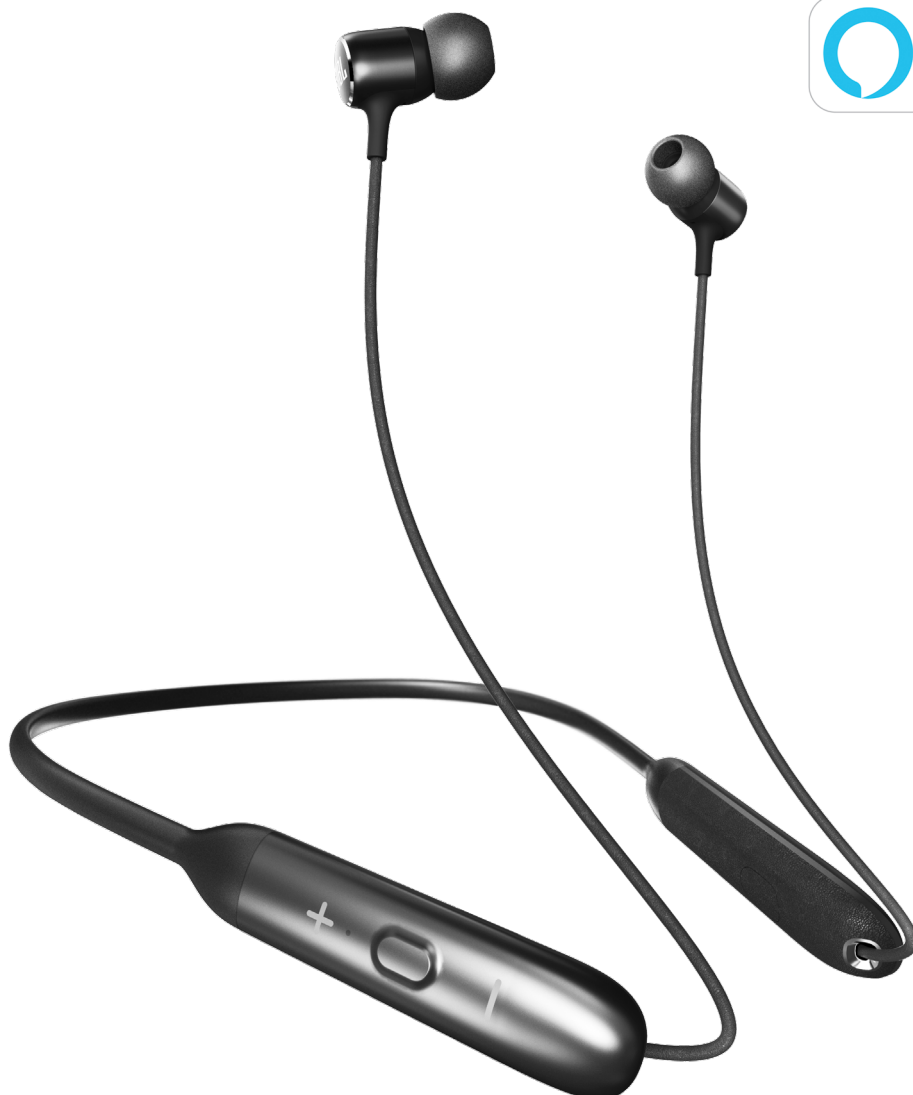

LIVE 220^{BT}

Trådløse ørepropper med nakkebøyle

Google Assistant

Forsterket for å leve livet.

Gjør mest mulig ut av hvert eneste øyeblikk, og hold kontakten med verdenen din med stil – med JBL LIVE 220BT. JBL LIVE 220BT leverer JBL Signature Sound, trådløs tilkobling med enkel tilgang til Google Assistant eller Amazon Alexa, og muliggjør sømløs integrasjon med alle deler av verden. Nå er det enkelt å spille favorittspillelisten eller sende tekstmeldinger til en venn uten å se på telefonen. Hvis du fortsatt vil høre hva som skjer rundt deg eller snakke med vennene dine med hodetelefonene på, aktiverer du ganske enkelt teknologiene Ambient Aware og TalkThru. Hvis batteriet går flatt etter 10 timers drift, kan du lade JBL LIVE 220BT i bare 15 minutter for å få en ekstra time. Den fleksible nakkebøylen sitter komfortabelt bak nakken og lar deg folde sammen hodetelefonene slik at de lett får plass i lommen når du er ferdig. JBL LIVE 220BT-hodetelefonene er laget med førsteklasses materialer i et bredt spekter av farger, og holder deg tilkoblet håndfritt takket være den 4-knapps fjernkontrollen med mikrofon. Multipunkt tilkoblingen skifter sømløst mellom en video og en samtale fra to separate enheter, slik at du kan styre samtalene dine uten avbrudd. Når du ikke bruker dem, kan du enkelt la hodetelefonene sitte på halsen din takket være de magnetiske ørepluggene.

Funksjoner

- ▶ Signaturlyd fra JBL
- ▶ 10 timers batterilevetid | 2 timers ladetid med hurtiglading
- ▶ Ambient Aware- og TalkThru-teknologi
- ▶ Få hjelp fra din taleassistent
- ▶ Bluetooth-teknologi
- ▶ Multipunkt tilkobling
- ▶ Håndfrie telefonsamtaler med taleassistent
- ▶ Nakkebøyle med komfort hele dagen
- ▶ My JBL Headphones-app
- ▶ Magnetiske øreplugg og førsteklasses aluminiumshus

Funksjoner og fordeler

Signaturlyd fra JBL

Den legendariske signaturlyden fra JBL, som er kjent fra kinoer, konsertarenaer og studier, fås nå i en hodetelefon.

10 timers batterilevetid | 2 timers ladetid med hurtiglading