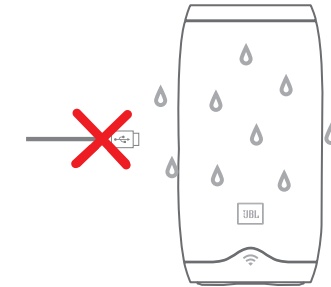

Tour pelo produto

Frontal

Traseira

Superior

Cabo Micro USB

Início

1.

2.

Baixe e execute o aplicativo **Google Home app** em um celular ou tablet.
Configure seu JBL Link 10 no aplicativo **Google Home app**.

Classificação IPX 7 à prova d'água

JBL Link 10 tem classificação IPX7 à prova d'água.

A classificação IPX7 à prova d'água significa que a caixa de som pode ficar imersa em até 1 metro de profundidade na água, durante até 30 minutos.

IMPORTANTE: Para garantir que o JBL Link 10 seja totalmente à prova d'água, remova todas as conexões de cabos e feche bem a tampa. Expor o JBL Link 10 a líquidos sem fazer isso poderá resultar em danos permanentes à caixa de som. Não exponha o JBL Link 10 à água enquanto ele estiver carregando, uma vez que isso poderá resultar em danos permanentes à caixa de som ou à fonte de energia.