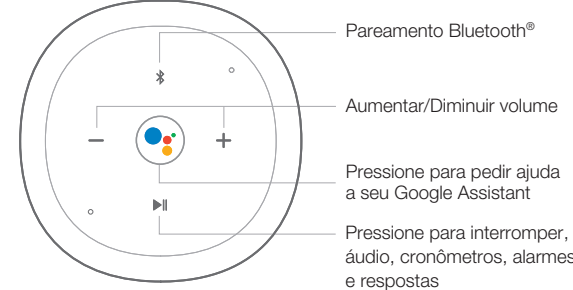

Tour pelo produto

Frontal

Traseira

Superior

Cabo Micro USB

Início

1.

2.

Baixe e execute o aplicativo **Google Home app** em um celular ou tablet.
Configure seu JBL Link 10 no aplicativo **Google Home app**.

Classificação IPX 7 à prova d'água

JBL Link 10 tem classificação IPX7 à prova d'água.

A classificação IPX7 à prova d'água significa que a caixa de som pode ficar imersa em até 1 metro de profundidade na água, durante até 30 minutos.

IMPORTANTE: Para garantir que o JBL Link 10 seja totalmente à prova d'água, remova todas as conexões de cabos e feche bem a tampa. Expor o JBL Link 10 a líquidos sem fazer isso poderá resultar em danos permanentes à caixa de som. Não exponha o JBL Link 10 à água enquanto ele estiver carregando, uma vez que isso poderá resultar em danos permanentes à caixa de som ou à fonte de energia.

Especificações

- Transdutor: 2 x 40 mm
- Potência de saída: 2 x 8 WRMS
- Resposta de frequência: 65Hz-22KHz
- Relação sinal/ruído: > 80 dB
- Tipo da bateria: Polímero de íon de lítio (3,7 V, 4000 mAh)
- Rede sem fio: 802.11b/g/n/ac (2,4 GHz/5 GHz)
- Tempo de carga da bateria: 4 horas a 5 V/1 A
- Tempo de reprodução de música de até 5 horas (varia de acordo com o volume e conteúdo)
- Versão Bluetooth: 4.2
- Intervalo de frequência do transmissor Bluetooth: 2402 – 2480 MHz
- Potência do transmissor Bluetooth: < 5 dBm
- Modulação do transmissor Bluetooth: GFSK, π/4 DQPSK, 8DPSK
- Faixa de frequência do transmissor Wi-Fi 5 G: 5,150 ~ 5,350 GHz, 5,470 ~ 5,725 GHz, 5,725 ~ 5,825 GHz