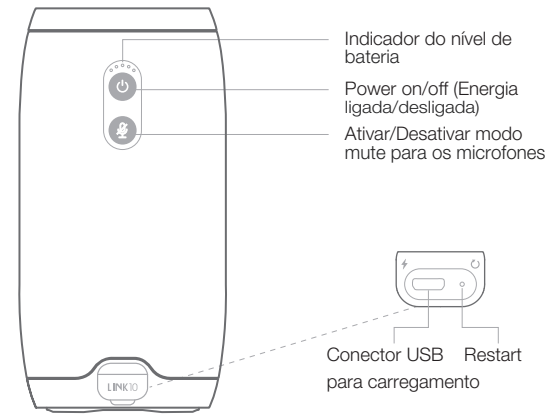

Tour pelo produto

Frontal

Traseira

Superior

Cabo Micro USB

Início

1.

2.

Baixe e execute o aplicativo **Google Home app** em um celular ou tablet.
Configure seu JBL Link 10 no aplicativo **Google Home app**.

Classificação IPX 7 à prova d'água

JBL Link 10 tem classificação IPX7 à prova d'água.

A classificação IPX7 à prova d'água significa que a caixa de som pode ficar imersa em até 1 metro de profundidade na água, durante até 30 minutos.

IMPORTANTE: Para garantir que o JBL Link 10 seja totalmente à prova d'água, remova todas as conexões de cabos e feche bem a tampa. Expor o JBL Link 10 a líquidos sem fazer isso poderá resultar em danos permanentes à caixa de som. Não exponha o JBL Link 10 à água enquanto ele estiver carregando, uma vez que isso poderá resultar em danos permanentes à caixa de som ou à fonte de energia.