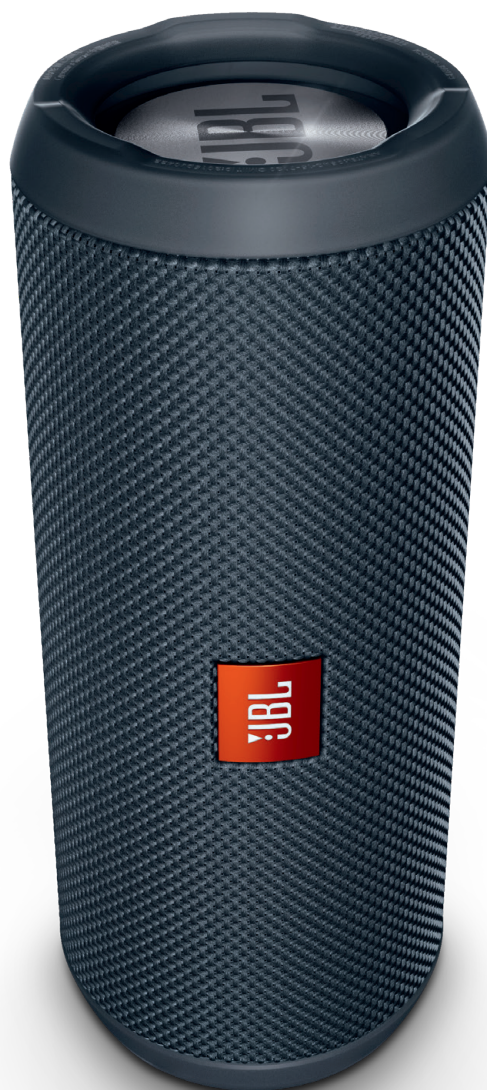

FLIP Essential

Draagbare Bluetooth®-luidspreker

De perfecte speaker om altijd bij je te hebben.

Geniet van superkrachtig kamervullend stereogeluid met de JBL Flip Essential ultracompacte draagbare Bluetooth-luidspreker. Met een oplaadbare 3000mAh Li-ion batterij die garant staat voor 10 uur non-stop afspeeltijd van hoge kwaliteit. De behuizing voldoet aan de IPX7-norm, is waterbestendig en gemaakt van duurzaam materiaal. Van de keukentafel tot bij het zwembad en van zonnige ochtenden tot regenachtige avonden, de Flip Essential vergezelt je in elke situatie en bij elk weertype.

Functies

- ▶ Draadloze Bluetooth streaming
- ▶ 10 uur afspeeltijd
- ▶ IPX7-waterbestendig
- ▶ Duurzaam materiaal
- ▶ JBL Bass Radiator

Functies en eigenschappen

Draadloze Bluetooth streaming

Stream kamervullend kwaliteitsgeluid draadloos vanaf je smartphone of tablet.

10 uur afspeeltijd

Ingebouwde oplaadbare Li-ion batterij voor een speeltijd van maximaal 10 uur.

IPX7-waterbestendig

Neem de Flip Essential mee naar het strand of het zwembad, zonder dat je je zorgen hoeft te maken over regen, spatten of onderdompeling in water.