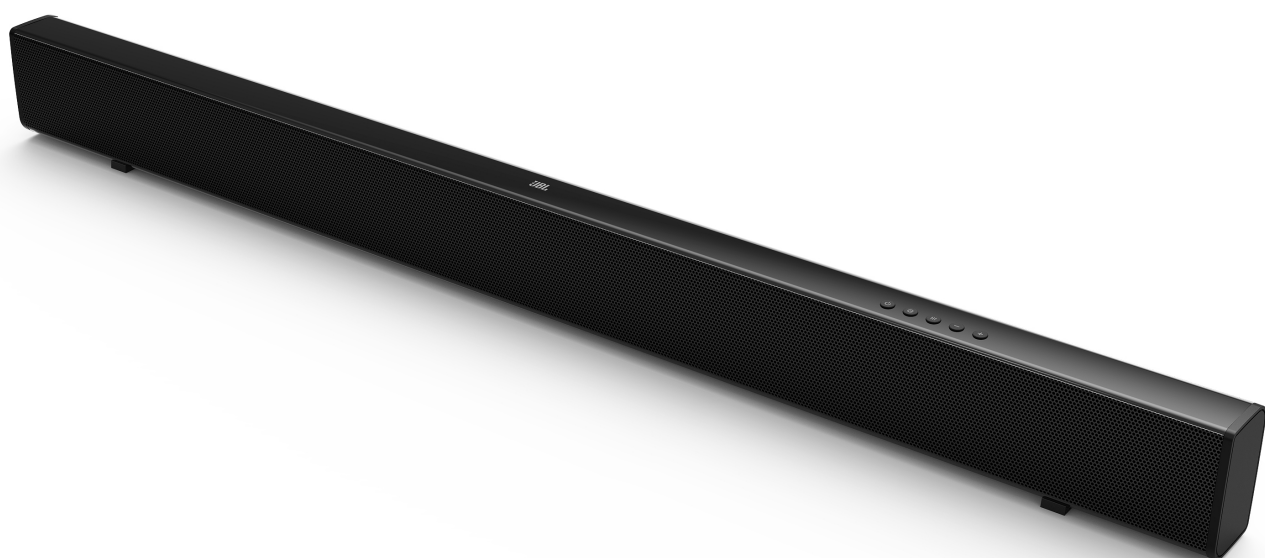

# CINEMA SB110

Soundbar de 2.0 canais

## Simples. Compacta. Potente.

A JBL Cinema SB110 é uma soundbar fácil de usar e possui um subwoofer embutido que produz graves profundos. A soundbar é compatível com Bluetooth, e a conexão HDMI ARC com um único cabo simplifica ainda mais a experiência do usuário. Com 55 Wrms de potência, dois drivers full-range, dois woofers de 2,5" e Dolby Digital, a soundbar produz um som potente, proporcionando a melhor experiência de áudio.

## Características

- ▶ Subwoofer embutido
- ▶ Dolby Digital instalado
- ▶ Transmissão de música via Bluetooth
- ▶ Conexão HDMI ARC com um único cabo

 DOLBY AUDIO™  HDMI™  
MEMBER OF THE MULTIMEDIA INTERFACE

### Subwoofer embutido

O subwoofer embutido produz graves profundos sem necessidade de uma caixa separada e de fiação passando pela sala de estar.