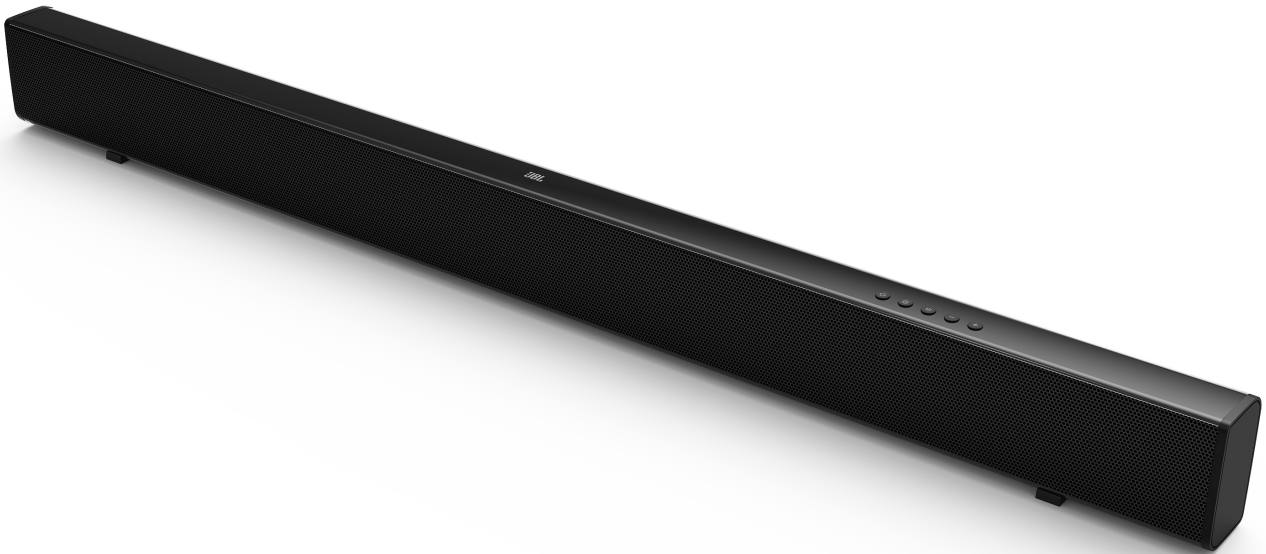

CINEMA SB110

2.0 채널 사운드바

심플. 컴팩트. 강력함.

JBL Cinema SB110은 편리한 일체형 사운드바입니다. 110W 출력과 깊이 있는 베이스를 갖추어 소규모 주거 공간에 잘 맞는 완벽한 선택입니다. 풀 레인지 드라이버 2개, 2.5인치 우퍼 2개, Dolby Digital이 탑재되어 강력한 사운드로 최고의 청취 환경을 구현합니다. JBL Cinema SB110의 블루투스 기능을 이용해 스마트폰, 태블릿, 노트북에서 좋아하는 음악을 무선으로 재생할 수 있습니다. 또한 단선 연결 디자인으로 간편한 사용자 경험을 제공합니다.

특징

- ▶ 110W 출력 서브우퍼 내장
- ▶ Dolby Digital 내장
- ▶ 블루투스를 이용한 무선 음악 스트리밍
- ▶ HDMI(ARC) 단선 연결

DOLBY AUDIO™ HDMI™
HIGH-DEFINITION MULTIMEDIA INTERFACE

Bluetooth®

특징 및 장점

110W 출력 서브우퍼 내장

깊이 있는 베이스로 우수한 오디오 성능을 즐겨보세요.

Dolby Digital 내장

영화 감상을 더욱 몰입감 있게 만들어 주는 강력한 사운드.

블루투스를 이용한 무선 음악 스트리밍

어떤 모바일 기기에서나 모든 음악을 무선으로 스트리밍하며 즐겨 보세요.

HDMI(ARC) 단선 연결

간편하게 설치하고 편리한 사용자 환경을 구현할 수 있는 HDMI(ARC) 단선 연결.

구성품:

- 사운드바
- 배터리가 장착된 리모컨
- 전원 케이블(지역 SKU에 따라 최대 4개)
- HDMI 케이블
- 벽걸이용 브라켓 키트(나사 포함)
- 빠른 시작 가이드
- 품질보증서
- 안전 관리 지침