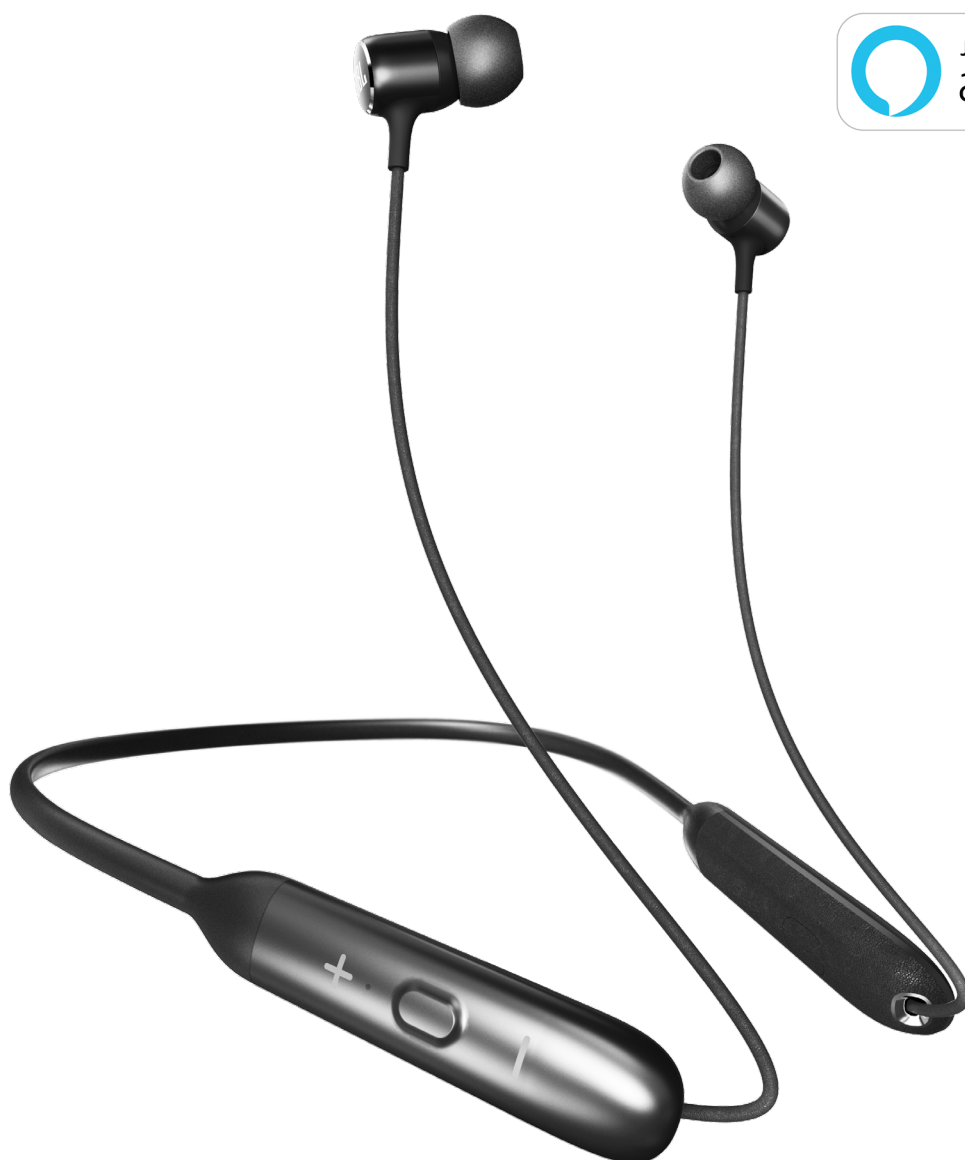

LIVE 220^{BT}

Auriculares sem fios com suporte para o pescoço

Google Assistente

Viva a vida amplificada.

Desfrute do melhor de cada momento e mantenha-se em contato com o seu mundo em grande estilo com os JBL LIVE 220BT. Transmitem um som com a assinatura da JBL, conectividade sem fios com acesso fácil ao Google Assistente ou ao Amazon Alexa, os JBL LIVE 220BT permitem uma integração perfeita com todas as partes do seu mundo. É fácil ouvir a sua lista de músicas preferidas ou enviar mensagens de texto a um amigo sem olhar para o seu telefone. E se você ainda quiser ouvir o que está a acontecer ao seu redor, ou conversar com os amigos quando estiver a usar os auriculares, basta ativar as tecnologias Ambient Aware e TalkThru. Se depois de 10 horas de funcionamento, a carga da bateria terminar, pode recarregar os JBL LIVE 220BT em apenas 15 minutos para obter uma hora adicional. O suporte de pescoço flexível adapta-se confortavelmente ao seu pescoço e permite colocar os auriculares facilmente no bolso quando terminar. Construídos com materiais nobres numa ampla gama de cores, os auriculares JBL LIVE 220BT mantêm-no ligado, com as mãos livres, graças a um controlo remoto com microfone de quatro botões. A conexão multiponto alterna-se perfeitamente entre um vídeo e uma chamada de dois dispositivos separados, permitindo que controle chamadas sem perder o ritmo. Quando não estiver a usar os auriculares, pode usá-los confortavelmente em torno do pescoço, graças às pontas magnéticas.

Características

- ▶ Som com a assinatura da JBL
- ▶ Bateria com 10 horas de autonomia | recarga em 2 horas
- ▶ Tecnologia Ambient Aware e TalkThru
- ▶ Obtenha ajuda do Google Assistente
- ▶ Tecnologia Bluetooth
- ▶ Conexão multiponto
- ▶ Chamadas de viva-voz com assistente de voz
- ▶ Suporte para pescoço para conforto o dia todo
- ▶ My JBL Headphones App (Aplicação para auscultadores JBL)
- ▶ Pontas magnéticas e cápsula em alumínio premium