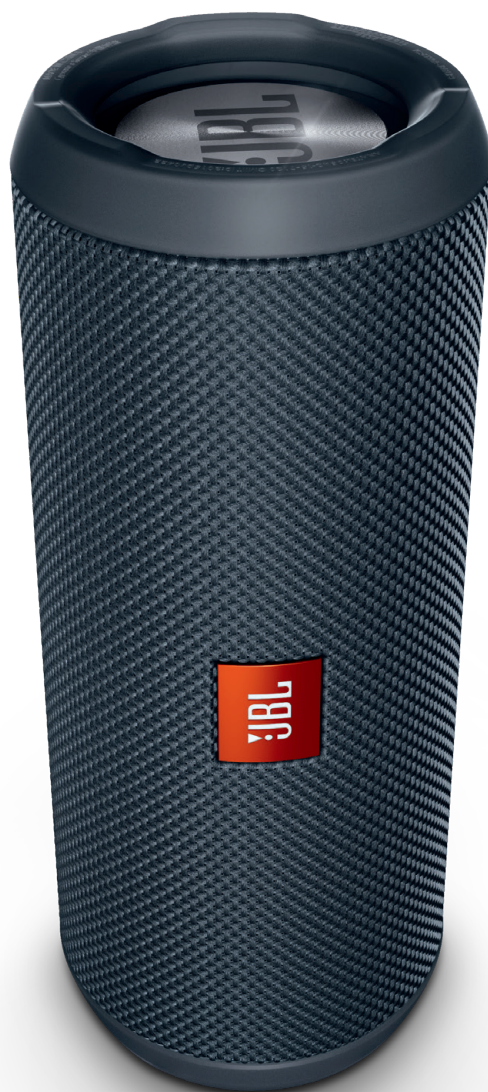

# FLIP Essential

Bærbar Bluetooth®-høytaler

## En allsidig følgesvenn til alle typer værforhold.

Nyt overraskende kraftig stereolyd som fyller hele rommet med den ultrakompakte bærbare Bluetooth-høytaleren JBL Flip Essential. Enheten drives av et oppladbart 3000 mAh Li-ion-batteri, og leverer opptil 10 timer med kontinuerlig avspilling av høy kvalitet. Eksteriøret er IPX7-klassifisert, og har et vanntett design med slitesterk overflate. Fra bordet til bassengkanten, fra solfylte morgener til regnfulle kvelder, Flip Essential er din ultimate og allsidige følgesvenn til alle typer værforhold.

## Funksjoner

- ▶ Trådløs Bluetooth-strømming
- ▶ Ti timers spilletid
- ▶ Vanntett, kategori IPX7
- ▶ Slitesterk tekstiloverflate
- ▶ JBL bassradiator