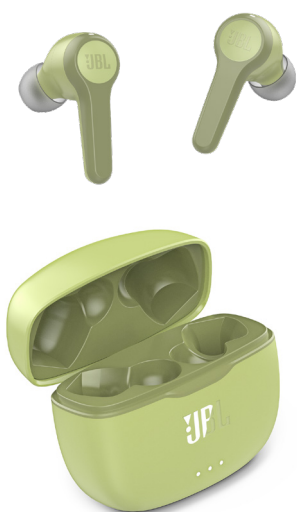

## Stay Connected, Stay Wireless.

Voel je één met de muziek, zonder kabels die in de weg zitten. Je favoriete muziek klinkt beter met JBL Pure Bass. De JBL TUNE 215TWS-koptelefoon is extra comfortabel en houdt je 25 uur bezig. Je kunt eenvoudig bellen en je spraakassistent gebruiken met Dual Connect via één of beide oordopjes. En spaar je batterij zodat je langer kunt luisteren of snel kunt opladen met USB type-C.

## Funcities

- ▶ Voel de bas
- ▶ Verlost van kabels
- ▶ Luister langer
- ▶ Eén oor of allebei
- ▶ Vind je stijl
- ▶ Slanke handige oplaadcase

# TUNE 215<sup>TWS</sup>

Volledig draadloze oordopjes