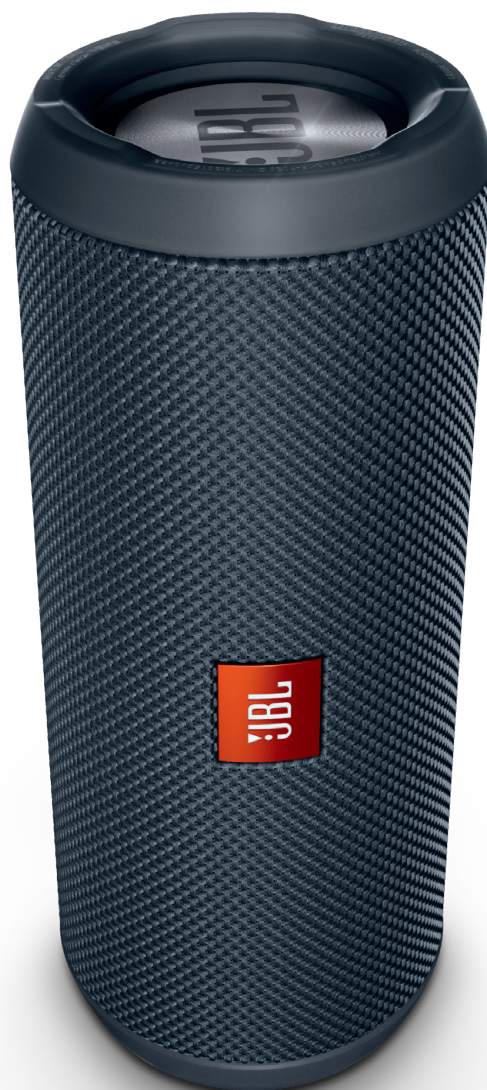

# FLIP Essential

Caixa de som portátil com Bluetooth®

## Sua companheira para todos os usos, para todos os climas.

Desfrute de som estéreo poderoso, que preenche o ambiente de forma surpreendente, com a caixa de som Bluetooth portátil e ultracompacta JBL Flip Essential. Alimentada por uma bateria de íon de lítio recarregável de 3000 mAh, oferece até 10 horas de tempo de reprodução ininterrupto e de alta qualidade. O exterior tem classificação IPX7, apresentando design à prova d'água com tecido durável. Da mesa até a beira da piscina, das manhãs ensolaradas às noites chuvosas, a Flip Essential é a sua melhor companheira para todos os usos, para todos os climas.

## Características

- ▶ Transmissão sem fio via Bluetooth
- ▶ 10 horas de reprodução
- ▶ Classificação IPX7 à prova d'água
- ▶ Material de tecido durável
- ▶ Radiador de Graves JBL