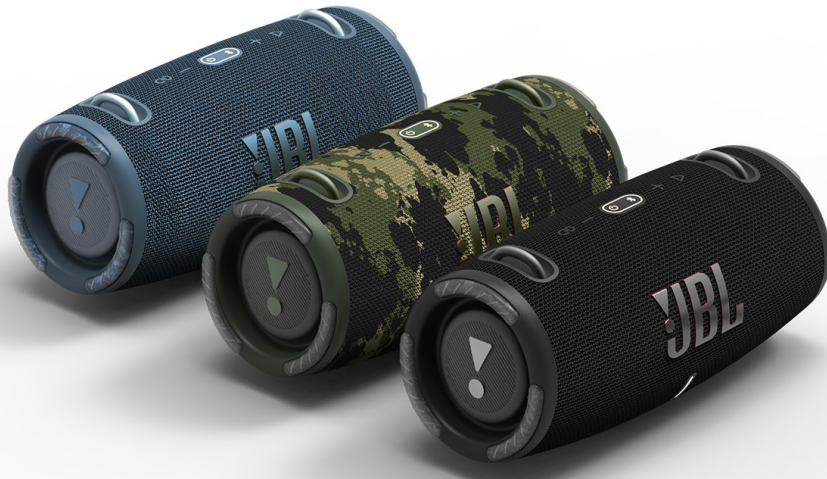

XTREME3

Tragbarer wasserdichter Lautsprecher

Kräftiger Sound, immer und überall.

Poolparty. Picknicks. Einfach nur relaxen. Musik macht die Party. Der tragbare Bluetooth-Lautsprecher JBL Xtreme 3 liefert mühelos mächtigen JBL Original Pro Sound. Mit vier Treibern und zwei pumpenden JBL Bassradiatoren zieht der kraftvolle Sound alle in seinen Bann, und mit PartyBoost kannst du mehrere JBL PartyBoost-fähige Lautsprecher anschließen und dem Ganzen noch eins draufsetzen. Etwas Regen könnte dir den Spaß verderben, aber dem wasser- und staubdichten Xtreme 3 macht das nichts aus, und mit dem praktischen Tragegurt mit integriertem Flaschenöffner ist es ein Kinderspiel, die Party ins Haus zu verlegen. Der JBL Xtreme 3 sorgt für großes Aufsehen, wo immer du hingehst.

Merkmale

- ▶ Mächtiger Original JBL Pro Sound
- ▶ 15 Stunden Wiedergabezeit
- ▶ IP67 wasserdicht and staubfest
- ▶ Kabelloses Streamen via Bluetooth
- ▶ Gib richtig Gas mit dem PartyBoost
- ▶ Nimm ihn überallhin mit
- ▶ Durchstarten mit der integrierten Powerbank

Merkmale und Vorteile

Mächtiger Original JBL Pro Sound

Vier Treiber und zwei JBL Bassradiator liefern mühelos einen dynamischen, beeindruckenden Sound mit tiefen Bässen und großem Detailreichtum. Deine Musik wird dich mitreißen und begeistern, wo auch immer du bist.

Fürs Schwimmbad. Für den Park. Der JBL Xtreme 3 ist gemäß IP67 wasserdicht und staubfest, damit du ihn überallhin mitnehmen kannst.

Kabelloses Streamen via Bluetooth

Verbinde bis zu 2 Smartphones oder Tablets kabellos mit dem Lautsprecher und genieße abwechselnd den JBL Pro Sound.