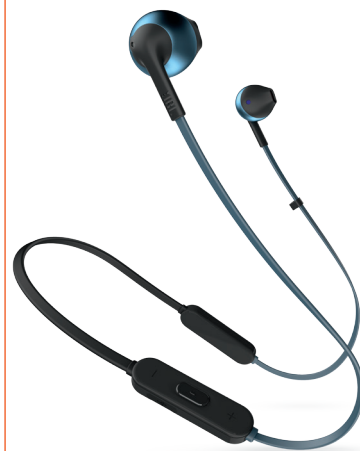

# TUNE205<sup>BT</sup>

Trådløse ørepropper

## Kraftig og ren basslyd. Nå i bærbar versjon.

Vi presenterer JBL TUNE 205BT ørepropper med JBL Pure Bass-lyd. Takket være batteritiden på 6 timer, kan de trådløst strømmen JBL Pure Bass-lyd og tilbyr handsfree håndtering av samtaler. Inne i kvalitetskabinettet produserer to 12,5 mm elementer kraftfull bass, mens de myke og ergonomisk utformede øreproppene sikrer at lytteopplevelsen er behagelig i time etter time. I tillegg kan du bruke fjernkontrollen med én knapp til å styre avspillingen av musikk og ta telefonen underveis med den innebygde mikrofonen. Dette gjør JBL TUNE 100BT til øreproppene du kan bruke til hverdags til jobb, fritid og reise.

## Funksjoner

- ▶ JBL Pure Bass-lyd
- ▶ 6 timers batteritid
- ▶ Hands-free-samtaler
- ▶ Flokebestandig flat kabel
- ▶ Behagelige ørepropper